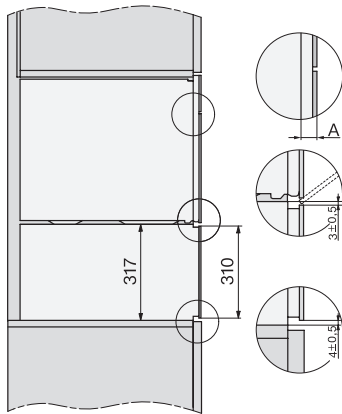

## ESW 7030

Nahrievač Gourmet bez rukováti s výškou 32 cm pre 90 cm vysoký výklenok na nahrievanie riadu, zachovanie teploty jedla a prípravu pri nízkej teplote.

ESW7030, installation drawings

ESW7030, installation drawings

ESW7030 installation drawings

ESW7030, installation drawings