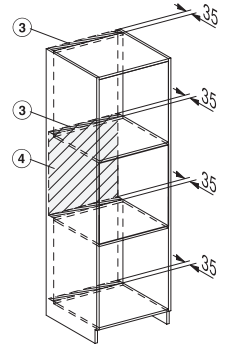

ESW7030, installation drawings