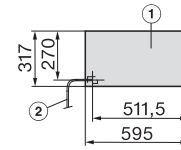

## ESW 7030

Nahrievač Gourmet bez rukováti s výškou 32 cm pre 90 cm vysoký výklenok na nahrievanie riadu, zachovanie teploty jedla a prípravu pri nízkej teplote.

ESW7030, installation drawings

ESW7030, installation drawings