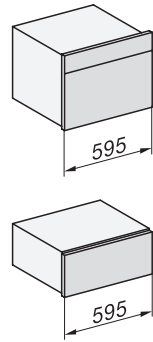

ESW 7030

Nahrievač Gourmet bez rukoväti s výškou 32 cm pre 90 cm vysoký výklenok na nahrievanie riadu, zachovanie teploty jedla a prípravu pri nízkej teplote.

EAN: 4002516223641 / Číslo materiálu: 11284550 / Číslo starého materiálu: 30703020D

Dĺžka elektrického vedenia v m

2,0

**Dodávané príslušenstvo**

Protišmyková podložka

1

Odkladací rošt na zvýšenie odkladacej plochy

1

## ESW 7030

Nahrievač Gourmet bez rukováti s výškou 32 cm pre 90 cm vysoký výklenok na nahrievanie riadu, zachovanie teploty jedla a prípravu pri nízkej teplote.

ESW7030, installation drawings

ESW7030, installation drawings