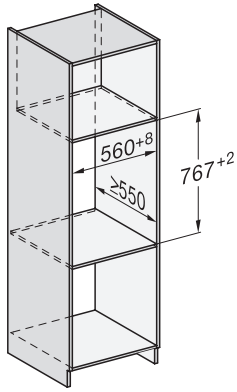

ESW 7030

Nahrievač Gourmet bez rukoväti s výškou 32 cm pre 90 cm vysoký výklenok na nahrievanie riadu, zachovanie teploty jedla a prípravu pri nízkej teplote.

EAN: 4002516223641 / Číslo materiálu: 11284550 / Číslo starého materiálu: 30703020D

Dĺžka elektrického vedenia v m

2,0

**Dodávané príslušenstvo**

Protišmyková podložka

1

Odkladací rošt na zvýšenie odkladacej plochy

1

## ESW 7030

Nahrievač Gourmet bez rukováti s výškou 32 cm pre 90 cm vysoký výklenok na nahrievanie riadu, zachovanie teploty jedla a prípravu pri nízkej teplote.

ESW7030, installation drawings

ESW7030, installation drawings