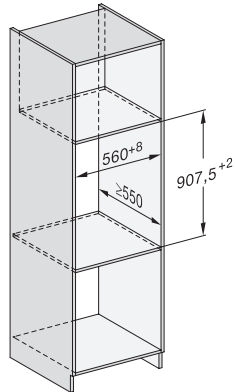

ESW 7030

Nahrievač Gourmet bez rukoväti s výškou 32 cm pre 90 cm vysoký výklenok na nahrievanie riadu, zachovanie teploty jedla a prípravu pri nízkej teplote.

EAN: 4002516223641 / Číslo materiálu: 11284550 / Číslo starého materiálu: 30703020D

Dĺžka elektrického vedenia v m

2,0

**Dodávané príslušenstvo**

Protišmyková podložka

1

Odkladací rošt na zvýšenie odkladacej plochy

1

## ESW 7030

Nahrievač Gourmet bez rukováti s výškou 32 cm pre 90 cm vysoký výklenok na nahrievanie riadu, zachovanie teploty jedla a prípravu pri nízkej teplote.

ESW7030, installation drawings

ESW7030, installation drawings